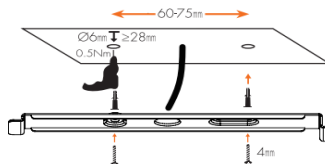

### INSTALLATION

1

2

3

4

WW 3000K

CW 4000K

DL 6500K