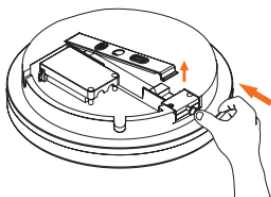

Használati utasítás

Feszültség: 220-240V

Teljesítmény: 18W

Akkumulátor típusa: Li-ion

Akkumulátor feszültség: 3.7V 2600mAh

Környezeti hőmérséklet: 0 °C - 40 °C

Fényerősség: Meleg fehér 1700lm

Hideg fehér 1800lm

Nappali fény 1850lm

Frekvencia: 50 / 60Hz

Időtartam: 3 óra, 2w

Osztály:II

változó idő: 16 óra

IP besorolás: IP65

Szerelés típusa: Felületre szerelhető

Ha a termék sérült NE telepítse!

TELEPÍTÉS

1

2

3

4

WW 3000K

CW 4000K

DL 6500K

Set desired colour temperature

5

6