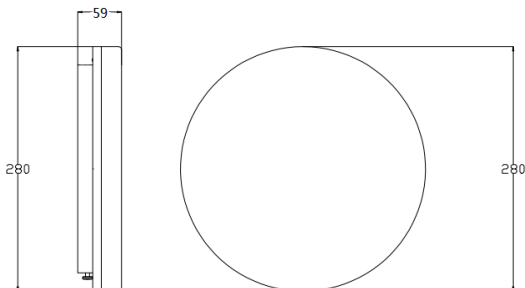

Használati utasítás